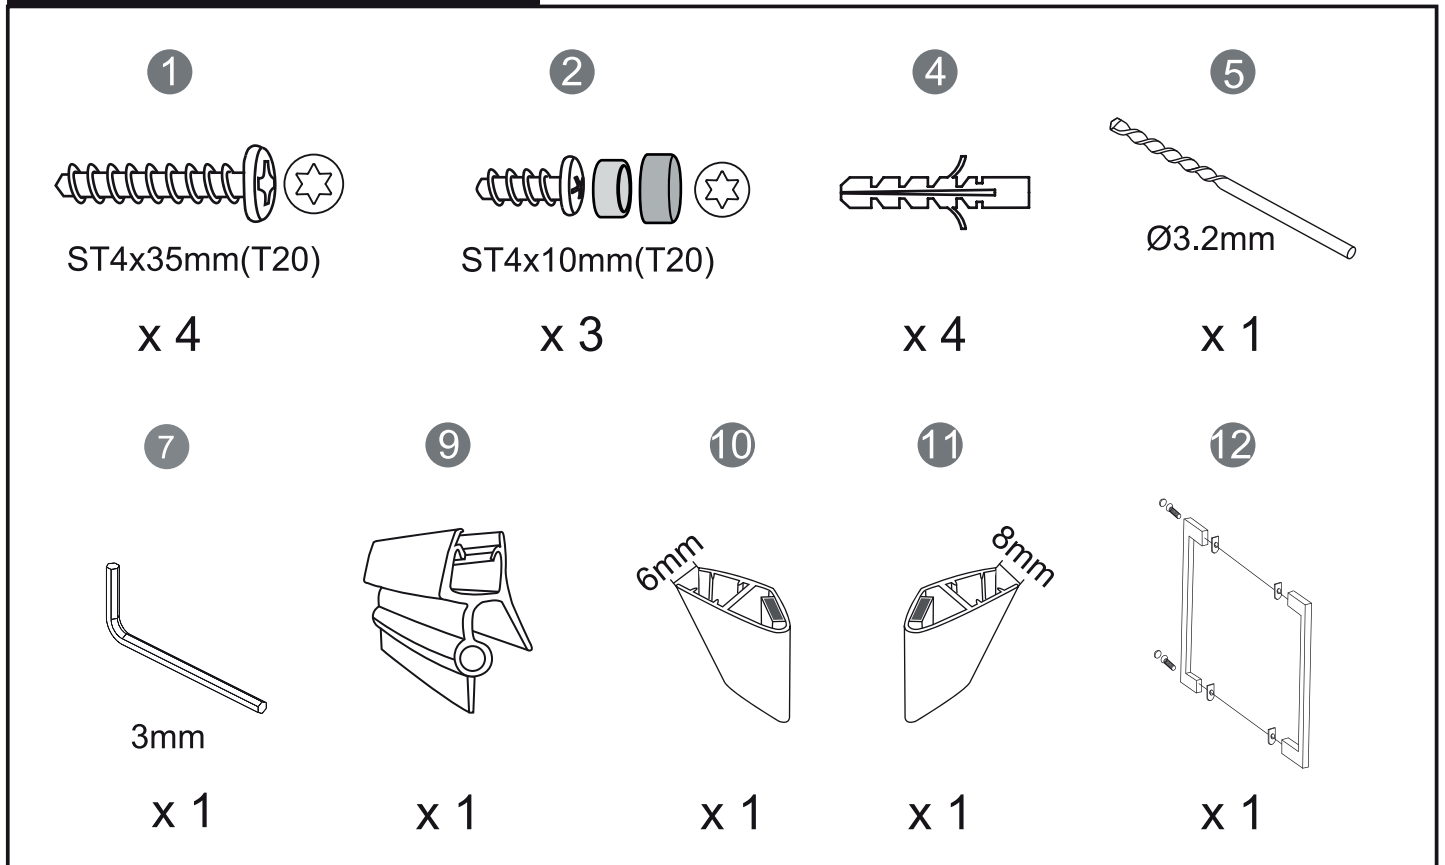

## Monteringssats/ Accessory bag:

<b>Model</b>	<b>A</b>	<b>B</b>	<b>C</b>
<b>700x900</b>	730 - 740mm	885 - 905mm	1130 - 1135mm
<b>800x800</b>	830 - 840mm	785 - 805mm	1113 - 1128mm
<b>800x900</b>	830 - 840mm	885 - 905mm	1185 - 1200mm
<b>900x700</b>	930 - 940mm	685 - 705mm	1130 - 1135mm
<b>900x800</b>	930 - 940mm	785 - 805mm	1185 - 1200mm
<b>900x900</b>	930 - 940mm	885 - 905mm	1255 - 1270mm
<b>1150x900</b>	1184 - 1194mm	885 - 905mm	1464 - 1472mm

<b>Model</b>	<b>A</b>	<b>B</b>	<b>C</b>
<b>700x700</b>	690 - 710mm	690 - 710mm	939 - 967mm
<b>700x800</b>	690 - 710mm	790 - 810mm	1012 - 1041mm
<b>700x900</b>	690 - 710mm	890 - 910mm	1090 - 1118mm
<b>800x700</b>	790 - 810mm	690 - 710mm	1012 - 1041mm
<b>800x800</b>	790 - 810mm	790 - 810mm	1081 - 1109mm
<b>800x900</b>	790 - 810mm	890 - 910mm	1153 - 1182mm
<b>900x700</b>	890 - 910mm	690 - 710mm	1090 - 1118mm
<b>900x800</b>	890 - 910mm	790 - 810mm	1153 - 1182mm
<b>900x900</b>	890 - 910mm	890 - 910mm	1222 - 1250mm