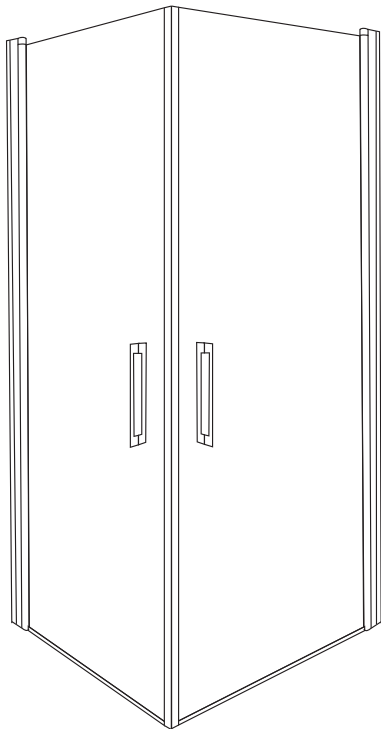

# NORO®

Sid/Page 2 Förpackningens innehåll/ Pakkens innehold/ Pakkens indhold/ Pakkauksen sisältö/ Contents of package

Sid/Page 4-5 Måttskiss/ Målskisse/ Målskitse/ Mittapiirros/ Measurement diagram

Sid/Page 6-19 Monteringsavvisning/ Monteringsveiledning/ Monteringsvejledning/ Asennusohje/ Assembly instruction

## FROST CONCEPT

<b>Model</b>	<b>A</b>	<b>B</b>	<b>C</b>
<b>700x700</b>	690 - 710mm	690 - 710mm	939 - 967mm
<b>700x800</b>	690 - 710mm	790 - 810mm	1012 - 1041mm
<b>700x900</b>	690 - 710mm	890 - 910mm	1090 - 1118mm
<b>800x700</b>	790 - 810mm	690 - 710mm	1012 - 1041mm
<b>800x800</b>	790 - 810mm	790 - 810mm	1081 - 1109mm
<b>800x900</b>	790 - 810mm	890 - 910mm	1153 - 1182mm
<b>900x700</b>	890 - 910mm	690 - 710mm	1090 - 1118mm
<b>900x800</b>	890 - 910mm	790 - 810mm	1153 - 1182mm
<b>900x900</b>	890 - 910mm	890 - 910mm	1222 - 1250mm